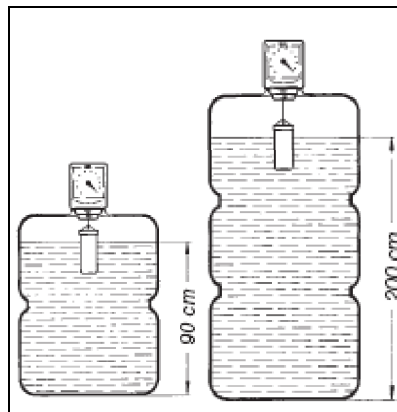

Mekaniske nivåmålere

Unimes

Universal mekanisk tankinnholdsmåler med måleverk i messing og nysølv. Måleområdet er justerbart fra 90 til 200 cm tankhøyde eller diameter. Alle måleområder kan justeres til et viserutslag på 270°. Tallangivelse i prosent av nivået. Literskala kan ettermonteres. Referanseviser for forbrukskontroll. Tilkoblingsgjenge 1 1/2" og 2". ABS hus og flyter i PE-HD.

- Høy nøyaktighet
- Lang levetid
- Universal 270° viserutslag

Overgang

Overgang 2" utv. x 1 1/2" innv., grå kunststoff (ABS).

MT-Profil R - 1 1/2" og - 2"

Universal mekanisk tankinnholdsmåler med verk i plast. Måleområdet er justerbart fra 0 til 250 cm. Vendbar skala 0-150 cm og 0-250 cm. Tilkoblingsgjenge 1 1/2" eller 2".

Peilestav i kunststoff

Peilestav i kunststoff med inndeling i cm. God avlesning. Med 100 cm. lang kjede i messing. Beregnet for bruk til fyringsolje og diesel.

Type	Nr.	
Unimes	11500	
Tilleggskala i liter	11900	
Spesial innfelt skala	11999	
MT-Profil R 1 1/2"	16500	
MT-Profil R 2"	16540	
Overgang	20903	
Peilestav i kunststoff:		
Lengde 170 cm, måleområde 160 cm	20010	
Lengde 210 cm, måleområde 200 cm	20011	
Lengde 260 cm, måleområde 250 cm	20012	
Lengde 300 cm, måleområde 290 cm	20013	