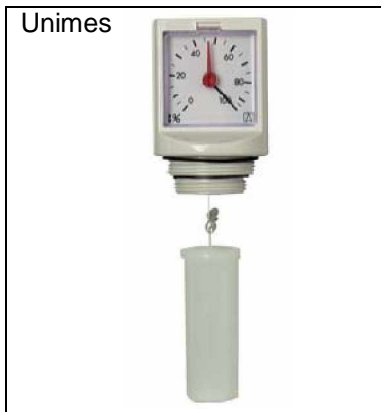

Mekaniske nivåmålere

Unimes

Universal mekanisk tankinnholdsmåler med måleverk i messing og nysølv. Måleområdet er justerbart fra 90 til 200 cm tankhøyde eller diameter. Alle måleområder kan justeres til et viserutslag på 270°. Tallangivelse i prosent av nivået. Literskala kan ettermonteres. Referanseviser for forbrukskontroll. Tilkoblingsgjenge 1 1/2" og 2". ABS hus og flyter i PE-HD.

- Høy nøyaktighet
- Lang levetid
- Universal 270° viserutslag

Overgang

Overgang 2" utv. x 1 1/2" innv., grå kunststoff (ABS).

MT-Profil R - 1 1/2" og - 2"

Universal mekanisk tankinnholdsmåler med verk i plast. Måleområdet er justerbart fra 0 til 250 cm. Vendbar skala 0-150 cm og 0-250 cm. Tilkoblingsgjenge 1 1/2" eller 2".

Peilestav i kunststoff

Peilestav i kunststoff med inndeling i cm. God avlesning. Med 100 cm. lang kjede i messing. Beregnet for bruk til fyringsolje og diesel.

Type	Nr.	
Unimes	11500	
Tilleggskala i liter	11900	
Spesial innfelt skala	11999	
MT-Profil R 1 1/2"	16500	
MT-Profil R 2"	16540	
Overgang	20903	
Peilestav i kunststoff:		
Lengde 170 cm, måleområde 160 cm	20010	
Lengde 210 cm, måleområde 200 cm	20011	
Lengde 260 cm, måleområde 250 cm	20012	
Lengde 300 cm, måleområde 290 cm	20013	